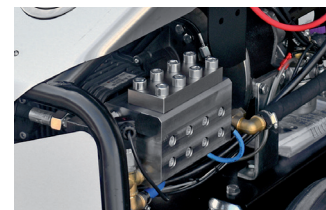

**Thermic 26 7013 K**

Powered by  
**KOHLER  
DIESEL**

MAGGIORI  
INFORMAZIONI

**CARATTERISTICHE**

- 4 ruote piene gemellate diametro 350mm • Motore Kohler KDW1003 Diesel raffreddato a liquido (23,7 hp) • Pompe triplex TW 700 • Riduttore di giri (con pompa a 1450 rpm) • Avviamento elettrico • Contatore • Regolatore Manuale di giri motore • Valvola a ripristino graduale della pressione in acciaio inox con EASY START • Manometro in acciaio inox • Valvola di sicurezza • Valvola termostatica • Filtro acqua di grande dimensione in ingresso pompa con cartuccia ispezionabile • Uso altamente professionale

**DATI TECNICI**

	<b>Thermic 26 7013 K</b>
codice	36018-00063
pressione d'esercizio/max	700/770 bar
portata	780 l/h
tipo di motore	Kohler KDW1003 Diesel
potenza motore	23,7 hp
tipo di motopompa	TW 700/1450 rpm
temp. max entrata	60°C
dimensioni (cm)/peso	137x85x102/300 Kg

**PLUS**

Robusto telaio in acciaio verniciato con barra per il sollevamento verticale, pratici ganci laterali porta accessori e cover protettive in acciaio inox per preservare la motopompa dagli urti accidentali

Motore Kohler KDW 1003 raffreddato ad acqua, 3 cilindri in linea per ridurre al minimo le vibrazioni

Pompa TW Premium 700 con testata in ottone nichelato e pistoni in ceramica

Accessori in dotazione standard da 1000 bar, sovradimensionati per garantire il massimo livello di sicurezza all'operatore