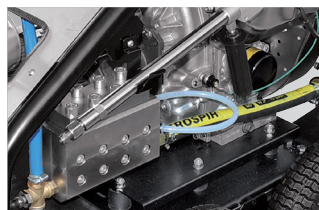

Thermic 31 7015 BS

T.V. Thermal Valve

POMPA IN LINEA

GASOLINE

MAGGIORI INFORMAZIONI

**CARATTERISTICHE**

- 4 ruote schiumate \varnothing 300 mm con effetto pneumatico
- Motore B&S Vanguard 31 HP
- Pompa triplex TW 700
- Riduttore di giri (con pompa a 1560 rpm)
- Avviamento elettrico
- Dispositivo di Sicurezza mancanza olio motore (oil-alert)
- Regolatore Manuale di giri motore
- Valvola a ripristino graduale della pressione in acciaio inox con EASY START
- Manometro in acciaio inox
- Valvola di sicurezza
- Valvola termostatica
- Filtro acqua di grande dimensione in ingresso pompa a cartuccia ispezionabile
- Uso altamente professionale

DATI TECNICI

	Thermic 31 7015 BS
codice	36018-00062
pressione d'esercizio/max	700/770 bar
portata	900 l/h
tipo di motore	B&S vanguard
potenza motore	31 hp
tipo di motopompa	TW 700/1560 rpm
temp. max entrata	60°C
dimensioni (cm)/peso	100x82x85/300 Kg

PLUS

Ruote schiumate ad effetto pneumatico in gomma piena e cerchi in acciaio di diametro 300 mm per stabilità di posizionamento e per operazioni di spostamento

Robusto telaio in acciaio verniciato con barra per il sollevamento verticale, pratici ganci laterali porta accessori e cover protettive in acciaio inox per preservare la motopompa dagli urti accidentali

Pompa TW Premium 700 con testata in ottone nichelato e pistoni in ceramica

Accessori in dotazione standard da 1000 bar, sovradimensionati per garantire il massimo livello di sicurezza all'operatore

DOTAZIONE STANDARD