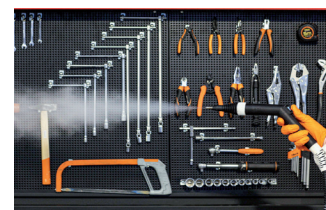

Consigliato per il settore alberghiero, comunità e assistenza sanitaria, pulizia di edifici, spa e sport, istruzione e comunità, sanità o industria, trasporti, autolavaggi, concessionari di automobili.

DOTAZIONE STANDARD

       • 10002-06216 Tubo 4 m (mod. GV Etna 5.1) • 10002-06204 Tubo 4 m (mod. GV Etna 5.1 FR)	 • 2 x 00080-01894	 • 00009-02540	 • 00080-01912	 • 00080-02020
       • 00071-02658	 • 00071-02659	 • 00071-02660	 • 10001-09774	 • 00080-02022
       • 00080-02034	 • 00071-02665	 • 00071-02666	 • 00080-02027	 • 00080-02055
       • 00080-02061	 • 10001-08263	• 00005-02174 Spugna porta accessori