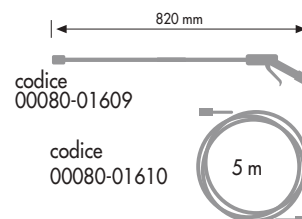

Complex NPB 7,5/18

ACCESSORI IN DOTAZIONE

codice 10001-07805 Kit manutenzione (mod. sanix pro 7,5)
codice 00055-00128 Batteria al Litio (mod. sanix pro 7,5)
codice 10001-07806 Kit 3 ugelli (mod. sanix pro 7,5)

Optional:

codice 10001-02211 Kit ugello **NEBULIZZANTE** (mod. sanix pro 7,5)

• Irroratori per trattamenti di sanificazione e igienizzazione. • Tubo integrato • Lancia telescopica con ugello regolabile MR 1,5 mm **Modello a batteria:** • I prodotti sono realizzati in Europa, • I nostri spruzzatori sono molto silenziosi, • Hanno batterie al litio rimovibili da 12V, nessun altro prodotto sul mercato può offrire lo stesso. • La batteria si ricarica in 1,5 h e ha un'autonomia di circa 4 ore 400 cicli a 3,5 Ah, • I tubi delle lance sono rinforzati con tre strati flessibili ed estensibili, la valvola dosatrice ha 2 o-ring invece di uno, 3 ugelli regolabili standard, set di guarnizioni e grasso siliconico, • Gli spallacci sono imbottiti e a norma (non assorbenti) • Il caricabatteria incluso è 230/240-50/60Hz ma adatto anche a 120V / 60Hz

Modello	Complex manuale NPB 18	Complex a batteria NPB 7,5
Codice	41001-00015	41001-00012
Alimentazione	manuale	12 V 3,4 Ah batteria al Litio
Volume contenitore	18 l	7,5 l
Pressione di esercizio	4 bar	6 bar
Portata	0,30	0,40 ÷ 1,15 l/min max
Peso	4,46 Kg	3,35 Kg
Pallet	120 x 80 h 205 cm - 5 pz x strato 20 pz	120 x 80 h 205 cm - 5 pz x strato 30 pz
	Quantità minima ordinabile 1 pezzo	Quantità minima ordinabile 1 pezzo

MAGGIORI INFORMAZIONI

Mod. 18

MAGGIORI INFORMAZIONI

Mod. 7,5