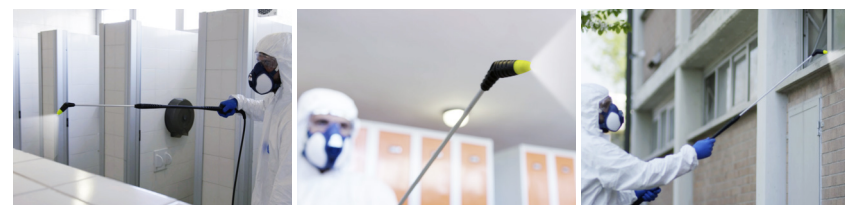

COD. 0.005.0012

SANIX PRO22

Irroratore carrellato a pressione utilizzato per trattamenti di sanificazione e igienizzazione

- Tubo integrato
- Lancia telescopica con ugello regolabile MR 1,5 mm
- Batteria da 3,4 Ah
- Alimentatore per caricare la batteria
- Imbuto con filtro
- Ugello aggiuntivo MR 1,0 mm e ugello a getto piatto MF 3.0
- Kit guarnizioni e grasso al silicone

COD. 0.005.0013

SANIX PRO 18M

Ugello con
regolazione del getto

Altezza impugnatura
regolabile

Ruote larghe e resistenti

Protezione
antipolvere

Blocco valvola
dosatrice

COD. 0.005.0014

Irroratore per trattamenti di sanificazione e igienizzazione

- Valvola di sicurezza, tubo flessibile con raccordi e valvola dosatrice integrata nella maniglia
- Lancia telescopica con ugello regolabile MR 1,5 mm
- Imbuto con filtro
- Ugello aggiuntivo MR 1,0 mm
- Kit grasso al silicone