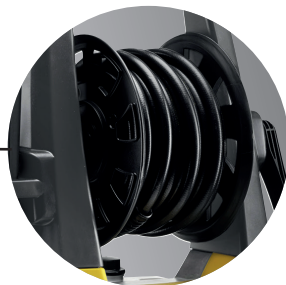

# LAVOR

SIMPLY STRONGER

Maniglia e avvolgitubo: massima praticità in fase di lavoro e di riordino dopo l'uso, riducendo al minimo l'ingombro.

Porta accessori incluso: massima praticità in fase di riordino dopo l'uso, riducendo al minimo l'ingombro.

Grandi ruote con battistrada in gomma: semplice da trasportare.

## Accessori standard

Pistola con attacco rapido

Lancia porta ugelli

Ugello turbo

Tubo alta pressione 6m

Ugello variojet

Ugello chimico

Spazzola rotante