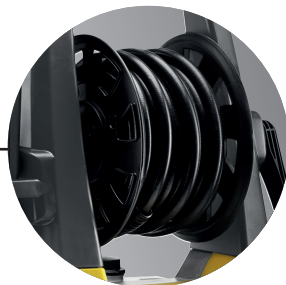

LAVOR

SIMPLY STRONGER

Maniglia e avvolgitubo: massima praticità in fase di lavoro e di riordino dopo l'uso, riducendo al minimo l'ingombro.

Porta accessori incluso: massima praticità in fase di riordino dopo l'uso, riducendo al minimo l'ingombro.

Grandi ruote con battistrada in gomma: semplice da trasportare.

Accessori standard

Pistola con attacco rapido

Lancia porta ugelli

Lancia schiuma

Tubo alta pressione 6m

Patio cleaner L25

Ugello turbo

Ugello variojet

Ugello chimico

Planet 140

Idropulitrice ad acqua fredda

cod. 8.110.0005C | EAN 8013298209064

140 bar max

450 l/h

1900W