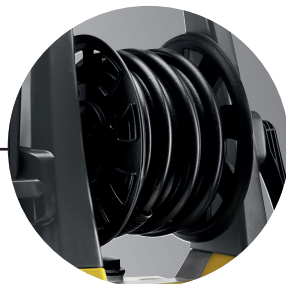

# LAVOR

SIMPLY STRONGER

Maniglia e avvolgitubo: massima praticità in fase di lavoro e di riordino dopo l'uso, riducendo al minimo l'ingombro.

Porta accessori incluso: massima praticità in fase di riordino dopo l'uso, riducendo al minimo l'ingombro.

Grandi ruote con battistrada in gomma: semplice da trasportare.

## Accessori standard

Pistola con attacco rapido

Lancia porta ugelli

Lancia schiuma

Tubo alta pressione 6m

Spazzola rotante

Ugello turbo

Patio cleaner L25