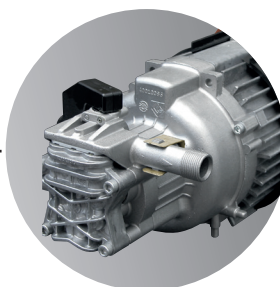

LAVOR

SIMPLY STRONGER

**INDUCTION
MOTOR POWERED**

Maniglia e avvolgitubo in pressione

Pompa con motore a induzione

Grandi ruote con battistrada in gomma: semplice da trasportare.

Accessori standard

Pistola con attacco rapido

Lancia porta ugelli

Ugello chimico

Tubo alta pressione 8m

Ugello variojet

Patio cleaner L28

Ugello turbo

Cruiser 160 Plus

Idropulitrice ad acqua fredda

cod. 8.108.0054C | EAN 8013298212026

160 bar max

390 l/h

2200W

15,5 kg

37x54x37 cm

18 pz