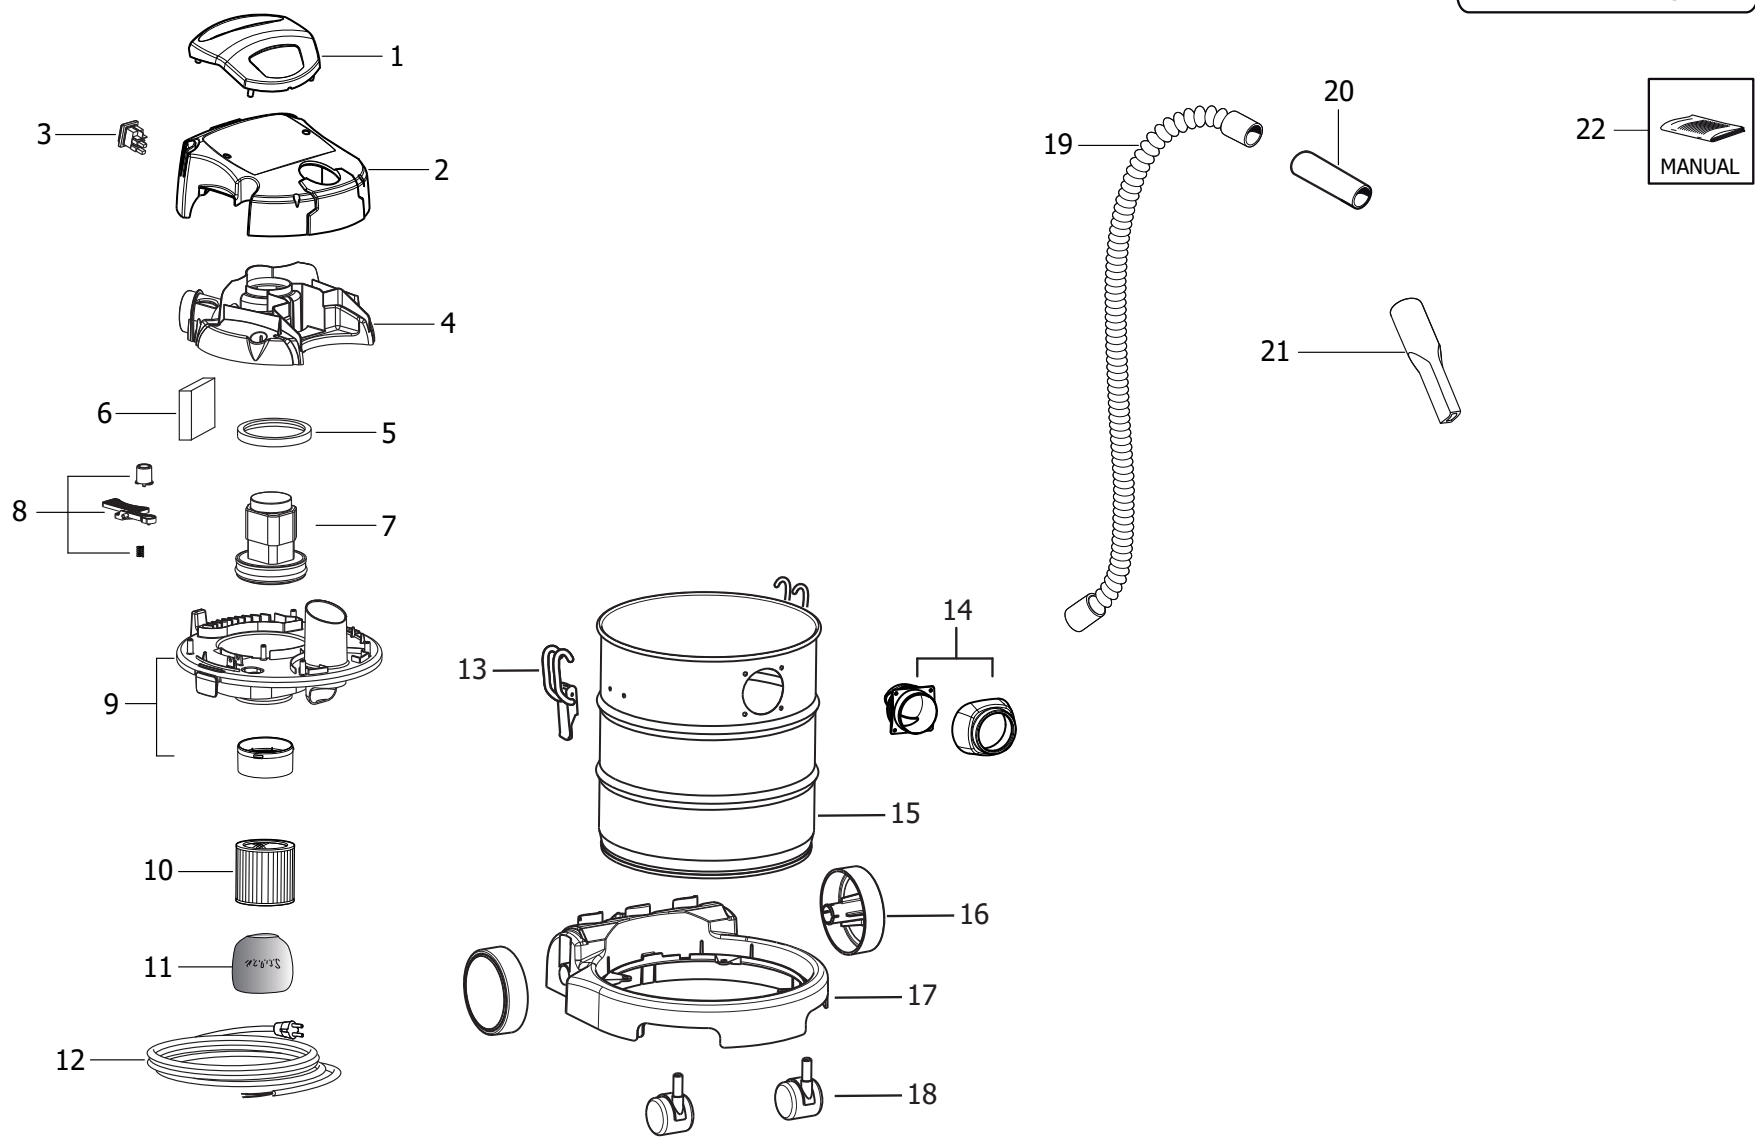

ASPIRACENERE ASHLEY 1000 PREMIUM EVO 220-240~50/60 -LAVOR-

Filtri: validità 05/08/2021

05/08/2021

8.245.0012 - ASPIRACENERE ASHLEY 1000 PREMIUM EVO 220-240~50/60 -LAVOR-.....	3
R82450012 - ASPIRACENERE ASHLEY 1000 PREMIUM EVO 220-240~50/60 -LAVOR-.....	4
Indice componenti.....	6

Pos.	Codice	Descrizione
0	R82450012	ASPIRACENERE ASHLEY 1000 PREMIUM EVO 220-240~50/60 -LAVOR-

D82450012/01

ASPIRACENERE ASHLEY 1000 PREMIUM EVO 220-240~50/60 -LAVOR- - Filtri: validità 05/08/2021

R82450012 - ASPIRACENERE ASHLEY 1000 PREMIUM EVO 220-240~50/60 -LAVOR-

Codice	Tavola	Pos.	Q.tà
3.099.0454	R82450012	013	2
3.401.0227	R82450012	003	1
3.751.0122	R82450012	015	1
3.752.0171	R82450012	020	1
3.752.0296	R82450012	021	1
3.753.0102	R82450012	019	1
3.754.0017	R82450012	018	2
3.755.0108	R82450012	007	1
4.012.0156	R82450012	012	1
4.208.0477	R82450012	005	1
4.208.0611	R82450012	004	1
4.208.0661	R82450012	016	2
4.208.0683	R82450012	017	1
4.208.0824	R82450012	002	1
4.208.0854	R82450012	001	1
4.215.0118	R82450012	006	1
5.011.0161	R82450012	009	1
5.212.0135	R82450012	011	1
5.212.0153	R82450012	010	1
6.205.0022	R82450012	014	1
6.205.0146	R82450012	008	1
7.300.0662	R82450012	022	1