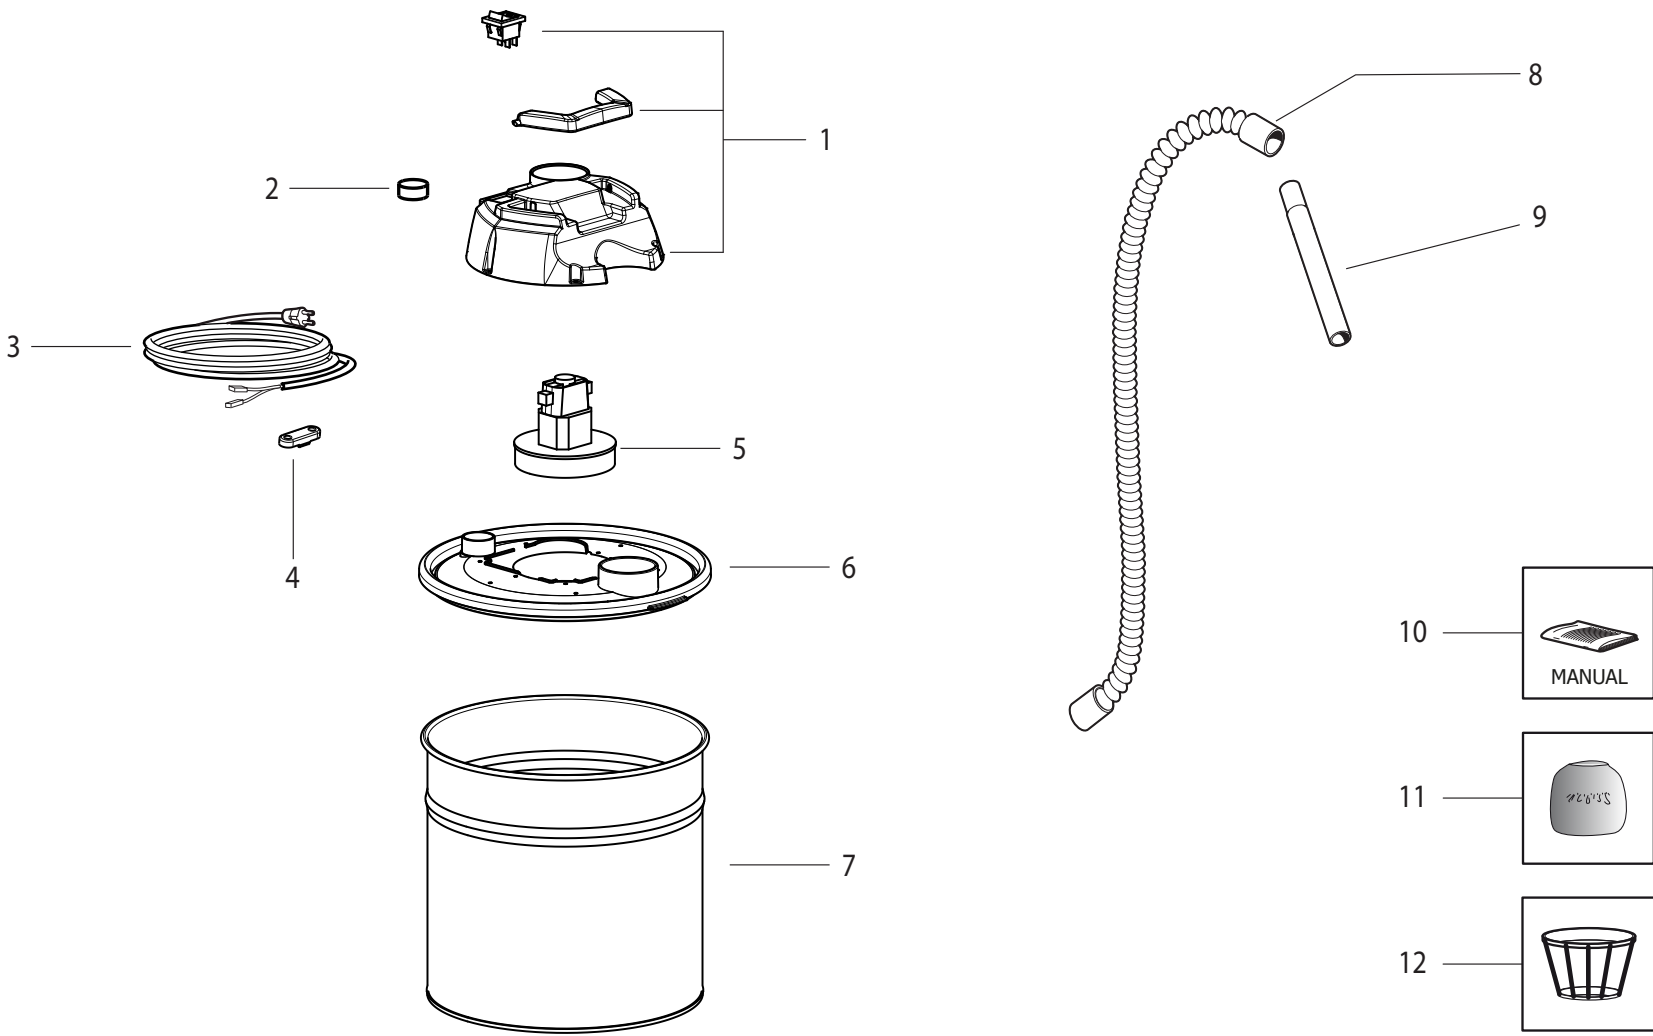

# **ASPIRACENERE ASHLEY 111 230/50 -LAVOR- (IT/FR/ES/EN)**

*Filtri: validità 05/08/2021*

*05/08/2021*

8.254.0007 - ASPIRACENERE ASHLEY 111 230/50 -LAVOR- (IT/FR/ES/EN).....	3
R82540007 - ASPIRACENERE ASHLEY 111 230/50 -LAVOR- (IT/FR/ES/EN).....	4
R52090277 - CALOTTA C/MANIGLIA -A- E INTERRUTTORE X ASHLEY 111.....	6
Indice componenti.....	8

Pos.	Codice	Descrizione
0	R82540007	ASPIRACENERE ASHLEY 111 230/50 -LAVOR- (IT/FR/ES/EN)

D82540007/01

Pos.	Codice	Sostituito da	Q.tà	Acquistabile	Q.tà min.	Per manuten.	Descrizione
0	R52090277		1	No			CALOTTA C/MANIGLIA -A- E INTERRUTTORE X ASHLEY 111
001	5.209.0277		1	Si	1		CALOTTA C/MANIGLIA -A- E INTERRUTTORE X ASHLEY 111
002	3.752.0287		1	Si	1		SPUGNA ARIA X SOFFIANTE D.60x25 PPI/30 ASPIRATORE ASHLEY 110
003	4.012.0344		1	Si	1		CAVO H05VV-F 2X0,75 MT.3 SP.SCHUKO F/F-F/M+COPRIFASTON
004	3.752.0286		1	Si	1		FERMACAVO ASPIRATORE ASHLEY 110 NERO
005	3.755.0108		1	Si	1	EXT	MOTORE SPAZZ. 220-240V 50/60Hz DRY HWX D/600 C/CAVI 270 C/COND.
006	3.752.0311		1	Si	1		DISCO SOSTEGNO MOTORE +CESTELLO S/SCUOTIFILTRO (ASHLEY 111) X 37550108
007	3.751.0114		1	Si	1		FUSTO ACC.18LT S/FORI ASHLEY200 -N/A- C/SER.-LAVOR- 800W/MADE IN ITALY
008	3.753.0083C	6.205.0099	1	Si	1	EXT	TUBO FLEX 1mt ACCIAIO C/MANICOTTI PER CENERE
009	3.752.0171	6.205.0099	1	Si	1		LANCIA ALLUMINIO PER CENERE L=193mm
010	7.300.0661		1	Si	1		MANUALE ASPIRACENERE ASHley 110/111/411 LAVOR 4L A5 20F
011	3.752.0232	5.212.0091	1	Si	1	ORD	FILTRO IN PANNO X ASHLEY 200/JOKER 1400 S
012	3.754.0221		1	Si	1		GABBIA SOSTEGNO FILTRO IN PANNO ASHLEY 300

D52090277/01

Pos.	Codice	Sostituito da	Q.tà	Acquistabile	Q.tà min.	Per manuten.	Descrizione
001	3.401.0227		1	Si	1	EXT	INTERRUTTORE 0/1 UNIP. 12(10)A
002	4.208.0822		1	Si	1		MANIGLIA FREE VAC 1.0 P82.0666 -A- PANT.158C
003	4.208.0818		1	Si	1		CALOTTA ASPIRATORE ASHLEY 111 -N-