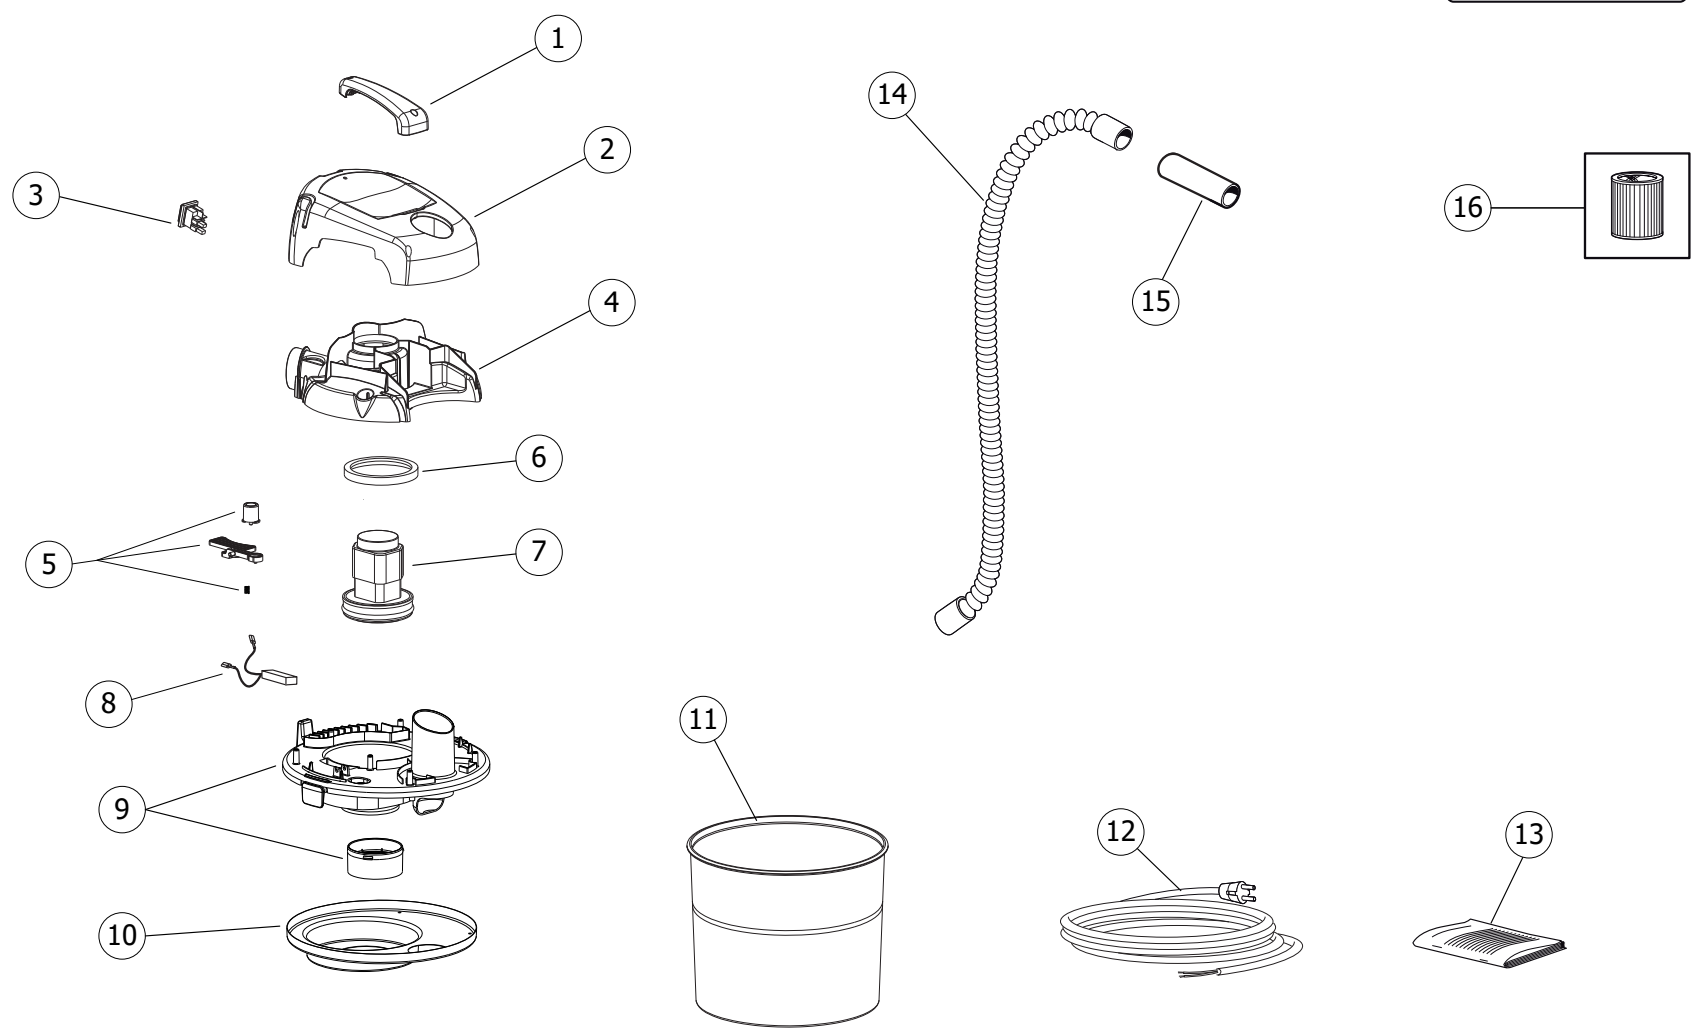

ASPIRACENERE ASHLEY 901 220-240~50/60 -LAVOR-

Filtri: validità 05/08/2021

05/08/2021

8.245.0010 - ASPIRACENERE ASHLEY 901 220-240~50/60 -LAVOR-.....	3
R82450010 - ASPIRACENERE ASHLEY 901 220-240~50/60 -LAVOR-.....	4
Indice componenti.....	6

Pos.	Codice	Descrizione
0	R82450010	ASPIRACENERE ASHLEY 901 220-240~50/60 -LAVOR-

D82450001/01

Pos.	Codice	Sostituito da	Q.tà	Acquistabile	Q.tà min.	Per manuten.	Descrizione
001	5.212.0164		1	Si	1		CORREDO MANIGLIA C/VITI X VAC 18/20 -A- PANT.158C
002	4.208.0540		1	Si	1		CALOTTA VAC P82.0531 -N-
003	3.401.0227		1	Si	1	EXT	INTERRUTTORE 0/1 UNIP. 12(10)A
004	4.208.0711		1	Si	1		CONVOGLIATORE X VAC -A- PANT.158C C/FORO SCUOTIFILTRO (P82.0531)
005	6.205.0146		1	Si	1		KIT SCUOTIFILTRO X VAC
006	4.208.0477		1	Si	1		ADATTATORE MOTORE ASPIRATORE P82.0504
007	3.755.0108		1	Si	1	EXT	MOTORE SPAZZ. 220-240V 50/60Hz DRY HWX D/600 C/CAVI 270 C/COND.
009	5.011.0161		1	Si	1		ASSIEME BASAMENTO +GRIGLIA ASHLEY 900
011	3.751.0110		1	Si	1		FUSTO ACC.18LT S/FORI ASHLEY200 -N/A- C/SER.-LAVOR-1000W-MADE IN ITALY
012	4.012.0344		1	Si	1		CAVO H05VV-F 2X0,75 MT.3 SP.SCHUKO F/F-F/M+COPRIFASTON
013	7.300.0547		1	Si	1		MANUALE ASPIRACENERE ASHLEY 901 +CE LAVOR 27L A5 94F
014	3.753.0083C	6.205.0099	1	Si	1	EXT	TUBO FLEX 1mt ACCIAIO C/MANICOTTI PER CENERE
015	3.752.0171	6.205.0099	1	Si	1		LANCIA ALLUMINIO PER CENERE L=193mm
016	3.752.0252		1	Si	1		FILTRO CARTUCCIA CENERE PER ASHley 900

Codice	Tavola	Pos.	Q.tà
3.401.0227	R82450010	003	1
3.751.0110	R82450010	011	1
3.752.0171	R82450010	015	1
3.752.0252	R82450010	016	1
3.753.0083C	R82450010	014	1
3.755.0108	R82450010	007	1
4.012.0344	R82450010	012	1
4.208.0477	R82450010	006	1
4.208.0540	R82450010	002	1
4.208.0711	R82450010	004	1
5.011.0161	R82450010	009	1
5.212.0164	R82450010	001	1
6.205.0146	R82450010	005	1
7.300.0547	R82450010	013	1