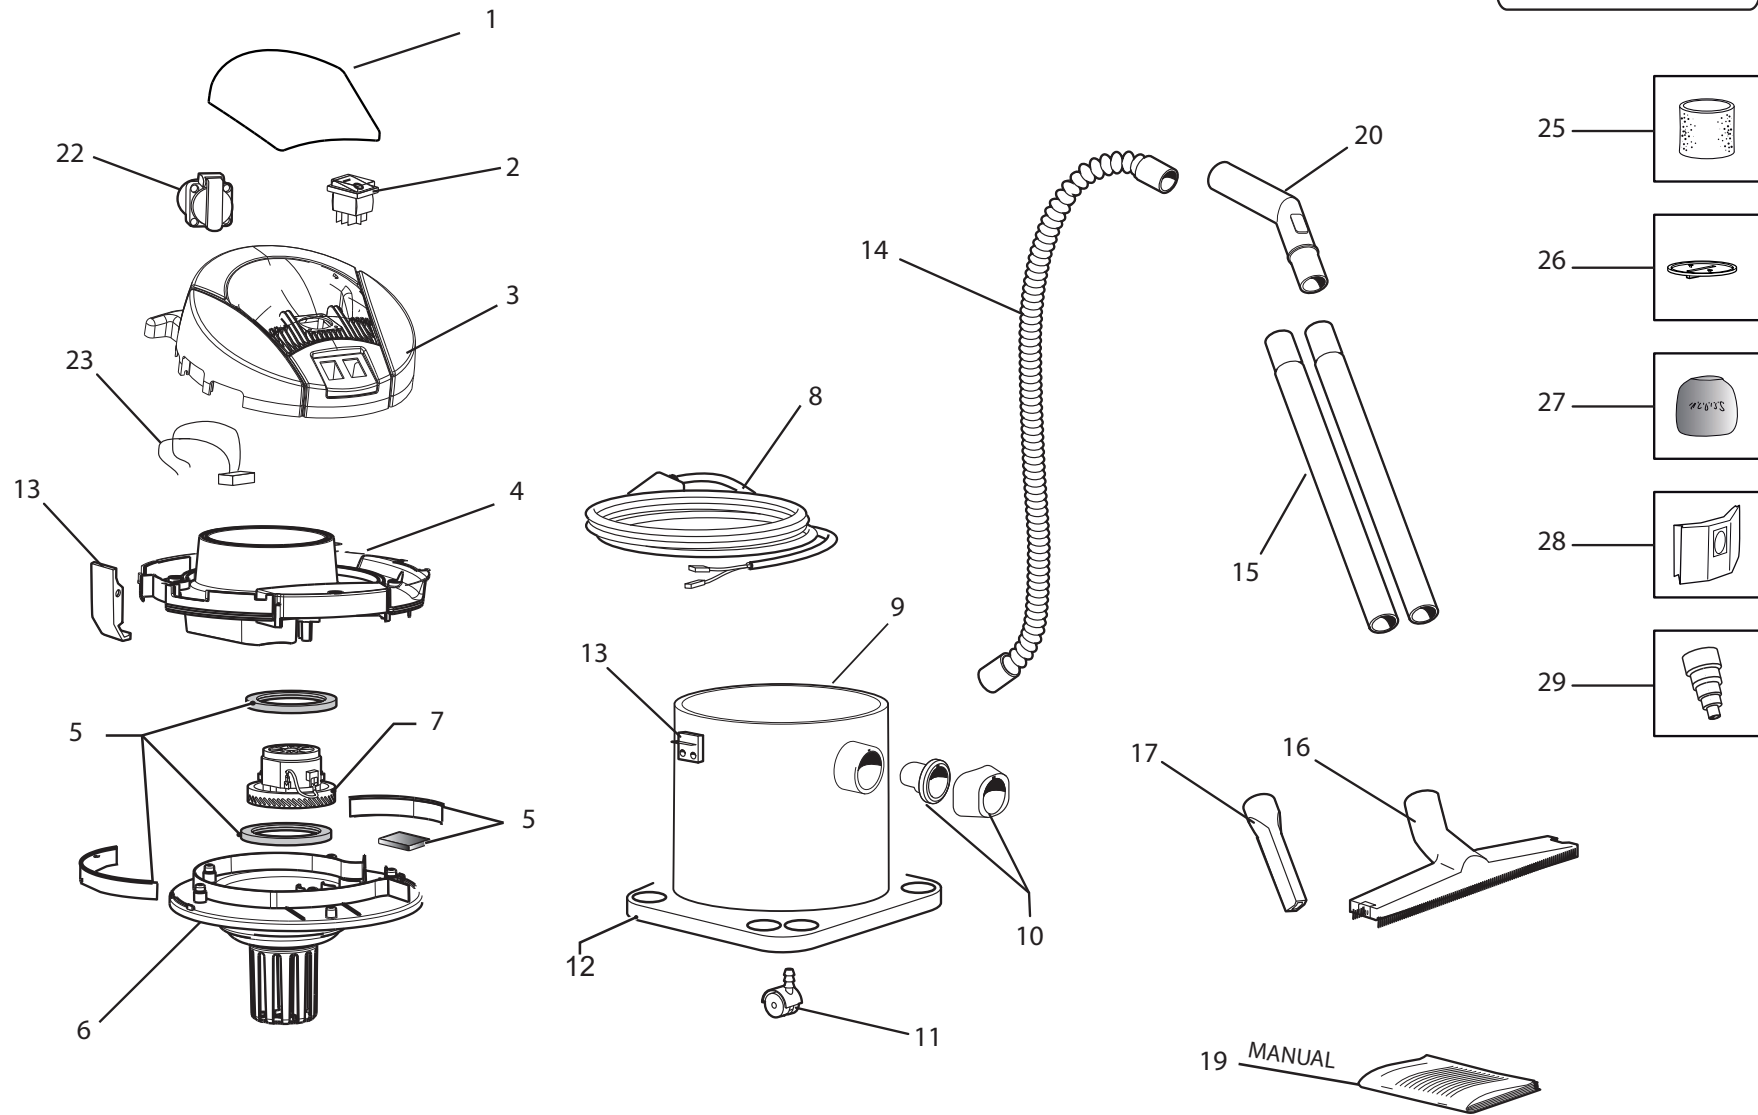

# **ASPIR.CF 30EM WET&DRY 220-240/50-60 -LAVOR-**

*Filtri: validità 05/08/2021*

*05/08/2021*

8.228.0082 - ASPIR.CF 30EM WET&DRY 220-240/50-60 -LAVOR-.....	3
R82280082 - ASPIR.CF 30EM WET&DRY 220-240/50-60 -LAVOR-.....	4
Indice componenti.....	6

Pos.	Codice	Descrizione
0	R82280082	ASPIR.CF 30EM WET&DRY 220-240/50-60 -LAVOR-

D82280002/01

Pos.	Codice	Sostituito da	Q.tà	Acquistabile	Q.tà min.	Per manuten.	Descrizione
001	4.208.0669		1	Si	1		MANIGLIA ASPIRATORE P82.0369 PRESA ELETTR. -V-
002	5.009.0213		1	Si	1	EXT	ASSIEME INTERR. 0/1 BIP. 12(10)A +PROTEZ.TRASPARENTE
003	4.208.0422		1	Si	1		TESTATA GT C/PRESA ELETTR.+1INTERR. NERA (P82.0369)
005	6.205.0081		1	Si	1	EXT	KIT SPUGNE/GUARNIZIONI X ASP. HOBBY GAMMA GT
007	3.755.0095		1	Si	1	EXT	MOTORE SPAZZ.MONOST. 220-240V 50/60Hz 1000W BY-PASS S/COND.
008	4.012.0353		1	Si	1		CAVO H05VV-F 3X1,5 MT.5,5 SP.SCHUKO ANTISPRUZZO X ASP.C/PRESA ELETTR.
009	3.751.0077		1	Si	1		FUSTO ACCIAIO 32 LT (CARBON) X GANCI GN C/LITOGR. (LOGO LAVOR)
010	6.205.0022		1	Si	1		KIT DEFLETTORE+BOCCAGLIO
011	3.754.0199		5	Si	1	EXT	RUOTE GEMELLATE PIVOTANTI D.40 -N- PERNO ACCIAIO C/CUFFIA LARGA -RPC-
012	3.752.0079		1	Si	1		BASE PORTA RUOTE FUSTO ACCIAIO (5 RUOTE)
013	6.205.0080		1	Si	1		KIT GANCIO C/PIASTRINA GN
014	3.753.0125		1	Si	1	EXT	TUBO FLEX 2mt C/IMP.DIRITTA (X VAC P82.0531)
015	3.753.0072		2	Si	1		TUBO PROLUNGA LISCIO MT.0,48 D .35 (SPEC.)
016	3.754.0249		1	Si	1		SPAZZOLA POLVERE/LIQUIDI ECO D.35
017	3.754.0005		1	Si	1	EXT	LANCIA PIATTA D.35
019	7.300.0293		1	Si	1		MANUALE ASPIRATORI GT/GN/GB +CE LAVOR 23L A5 84F
022	3.099.0138		1	Si	1	EXT	PRESA UTENSILE 50X50 IP44 SCHUKO 83944 NERA C/GUARNIZIONE
023	4.212.0045		1	Si	1		CABLAGGIO C/FILTRO ANTID. MOTORE X GT C/PRESA+1INTERR.
025	3.752.0175	5.212.0030	1	Si	1	ORD	FILTRO IN SPUGNA X CALOTTA GT PPI AZZURRO
026	4.208.0359		1	Si	1		DISCO FERMO FILTRO ASPIRATORE P82.0369
027	3.752.0237	5.212.0101	1	Si	1	ORD	FILTRO IN PANNO X ASP.GN/GT (MICROFILTER) GRIGIO