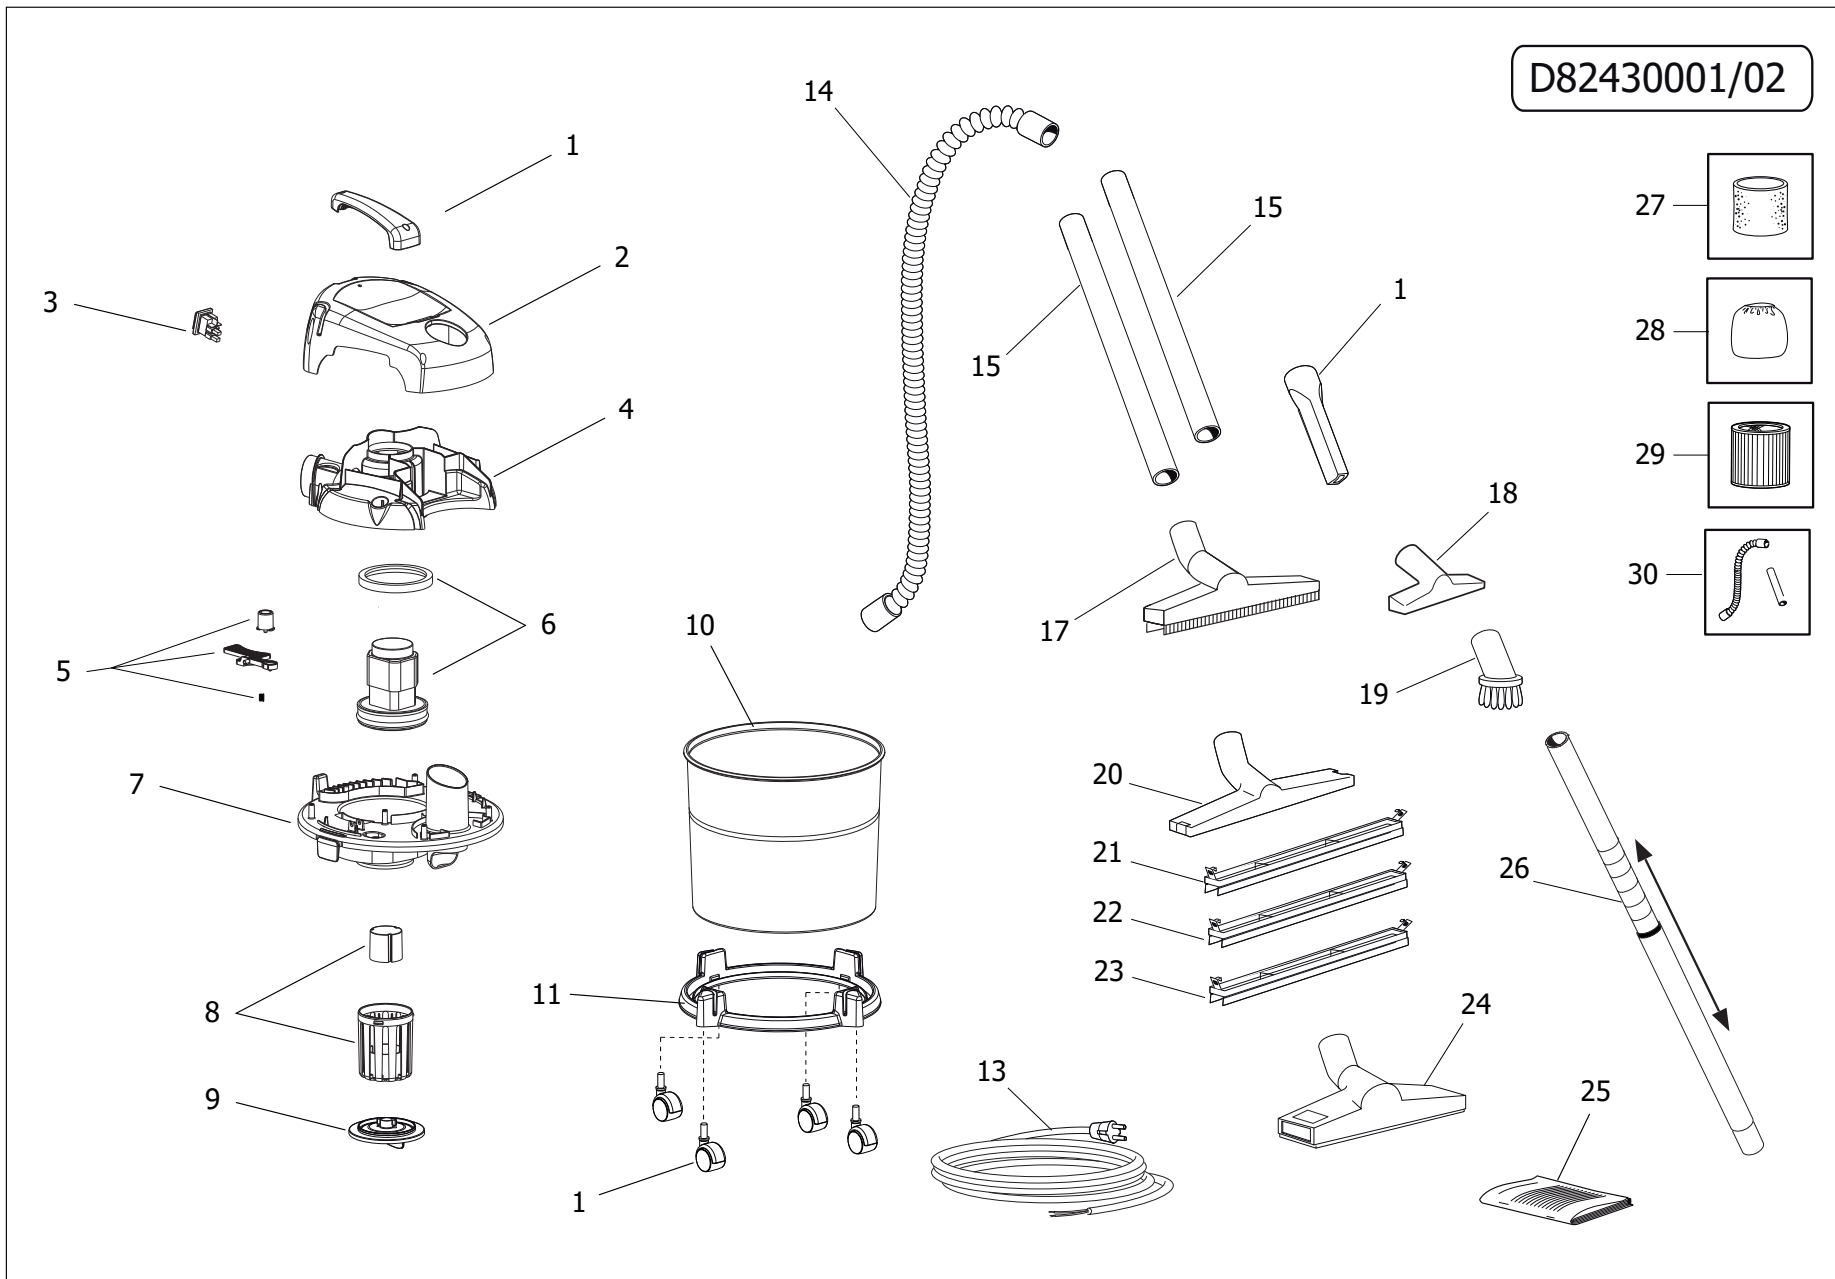

Pos.	Codice	Descrizione
0	R82430003	ASPIR.FREDDY 4in1 WET&DRY 220-240~50/60 -LAVOR-

D82430001/02

Pos.	Codice	Sostituito da	Q.tà	Acquistabile	Q.tà min.	Per manuten.	Descrizione
001	5.212.0103		1	Si	1		CORREDO MANIGLIA C/VITI+LANCIA PIATTA+4 RUOTE X VAC -G- PANT.108C
002	4.208.0540		1	Si	1		CALOTTA VAC P82.0531 -N-
003	5.009.0213		1	Si	1	EXT	ASSIEME INTERR. 0/1 BIP. 12(10)A +PROTEZ.TRASPARENTE
004	4.208.0541		1	Si	1		CONVOGLIATORE X VAC -G- PANT.108C C/FORO SCUOTIFILTRO (P82.0531)
005	6.205.0146		1	Si	1		KIT SCUOTIFILTRO X VAC
006	6.205.0147		1	Si	1	EXT	KIT MOTORE 230V +GUARNIZIONE X VAC
007	4.208.0645		1	Si	1		BASAMENTO MOTORI VAC -N- P82.0531 (X FUSTO C/BOCCAGLIO)
008	6.205.0148		1	Si	1		KIT CESTELLO + GALLEGGIANTE X VAC
009	4.208.0359		1	Si	1		DISCO FERMO FILTRO ASPIRATORE P82.0369
010	3.751.0116		1	Si	1		FUSTO ACCIAIO 20LT S/FORI X VAC NERO C/SERIG. -LAVOR-/MADE IN ITALY
011	4.208.0531		1	Si	1		BASE PORTA RUOTE FUSTO ACCIAIO (4 RUOTE)
013	4.012.0091		1	Si	1		CAVO H05VV-F 2X0,75 MT.4 SP.SCHUKO ANTISPRUZZO F/F
014	3.753.0121		1	Si	1	EXT	TUBO FLEX 1,5mt C/IMP.DIRITTA (X VAC P82.0531)
015	3.753.0072		2	Si	1		TUBO PROLUNGA LISCIO MT.0,48 D .35 (SPEC.)
017	3.754.0249		1	Si	1		SPAZZOLA POLVERE/LIQUIDI ECO D.35
025	7.300.0517		1	Si	1		MANUALE FREDDY 4in1/QUATTRO +CE LAVOR 16L A5 72F
027	3.752.0175	5.212.0030	1	Si	1	ORD	FILTRO IN SPUGNA X CALOTTA GT PPI AZZURRO
029	3.752.0199	5.212.0154	1	Si	1	ORD	FILTRO CARTUCCIA LAVABILE PER ASHley 800
030	6.205.0099		1	Si	1		KIT TUBO FLEX 1mt + LANCIA X ASHLEY LAVOR