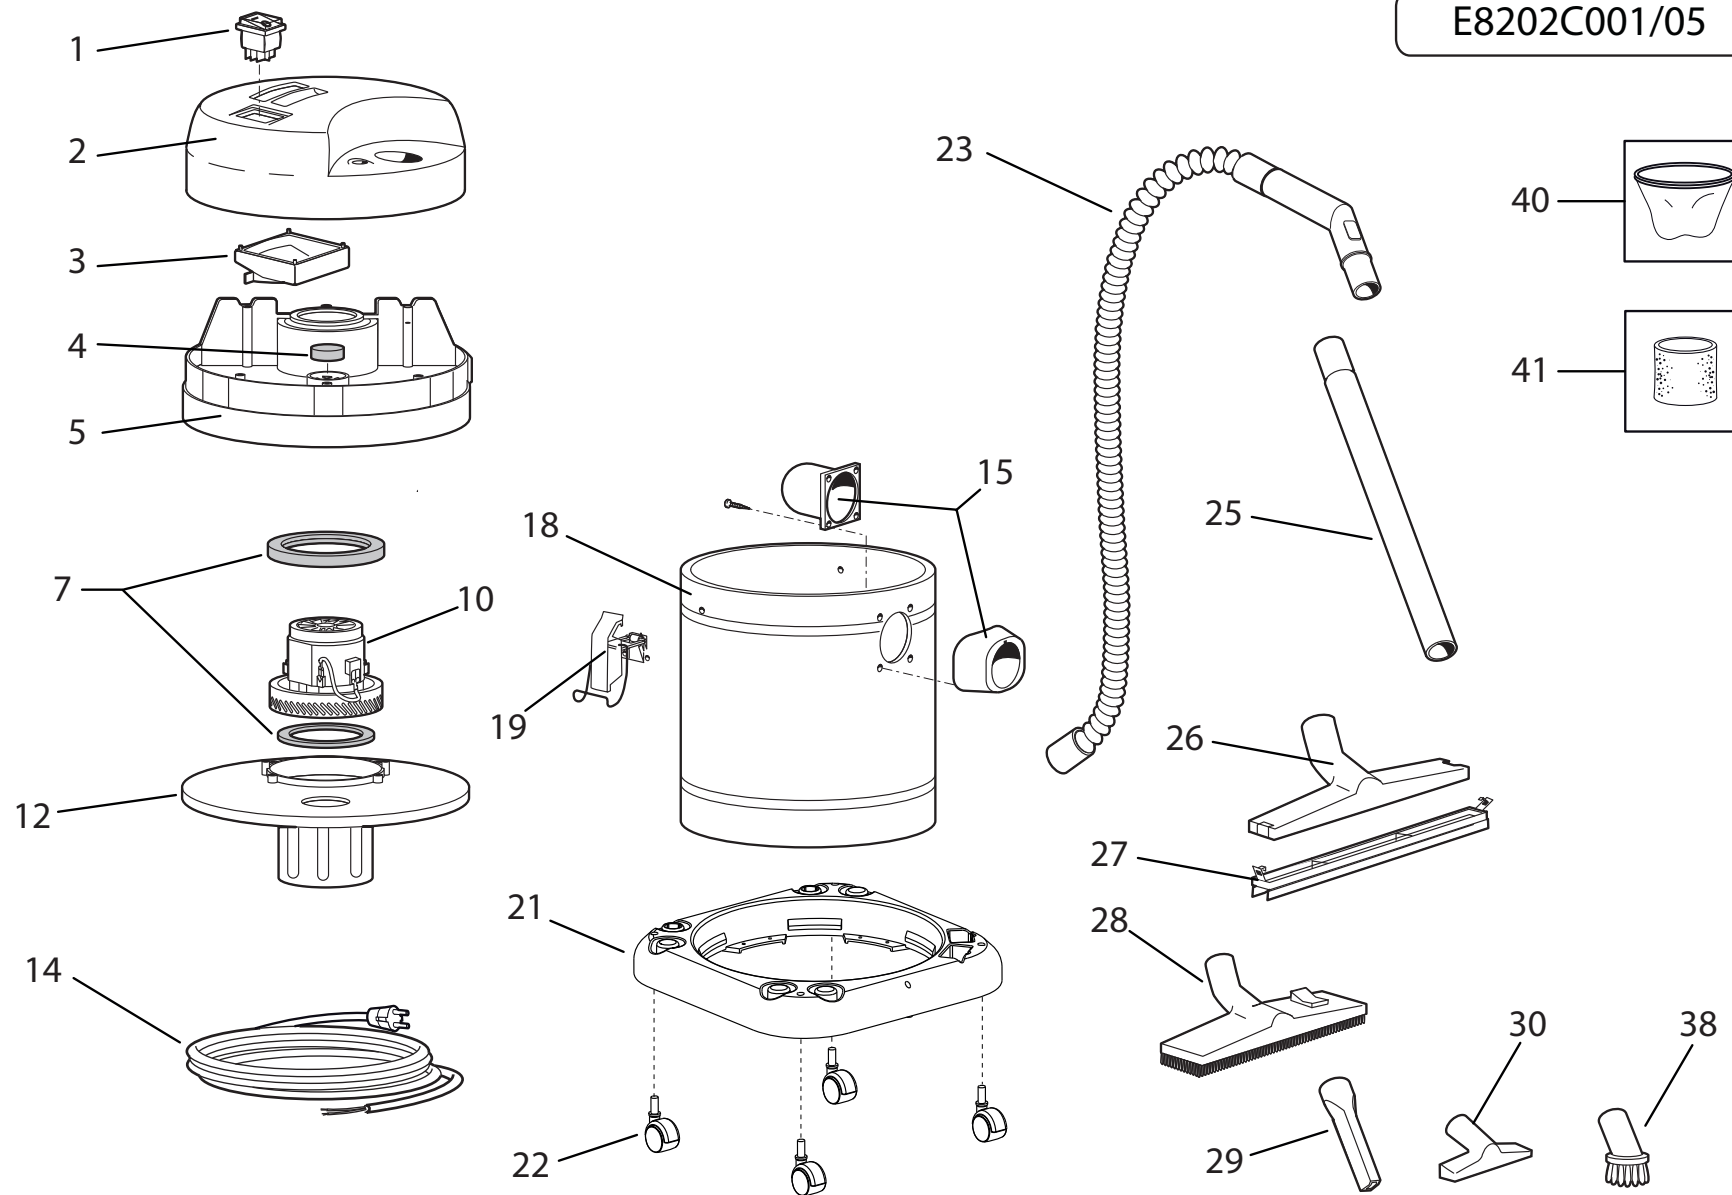

Pos.	Codice	Descrizione
0	R82020003-3	ASPIRATORE GNX 32 WET&DRY 230/50 LWS

E8202C001/05

Pos.	Codice	Sostituito da	Q.tà	Acquistabile	Q.tà min.	Per manuten.	Descrizione
001	5.009.0213		1	Si	1	EXT	ASSIEME INTERR. 0/1 BIP. 12(10)A +PROTEZ.TRASPARENTE
002	4.208.0024		1	Si	1		TESTATA GN NERA
003	4.208.0001		1	Si	1		ALLOGGIAMENTO MANIGLIA X ASPIRAPOLVERE NERO
004	4.215.0004		1	Si	1		FILTRO SOFFIANTE D.57 SP.18 PPI 30
005	4.208.0002		1	Si	1		CONVOGLIATORE X ASPIRAPOLVERE -G- PANT.108C
007	6.205.0068		1	Si	1		KIT GUARNIZIONI X ASPIRATORI G BX
010	3.755.0069		1	Si	1	EXT	MOTORE SPAZZ. BISTADIO 220-240V 50/60Hz 1200W C/CAVETTI L=480
012	5.211.0003		1	Si	1		CALOTTA INFER.NERA COMPLETA X MOTORI BISTADIO
014	4.012.0221		1	Si	1		CAVO H05VV-F 2X0,75 MT.7,5 SP.SCHUKO ANTISPRUZZO F/F
015	6.205.0022		1	Si	1		KIT DEFLETTORE+BOCCAGLIO
018	3.751.0047		1	Si	1		FUSTO 32 LT.INOX AISI 430BA X GANCI PRO
019	3.099.0454		2	Si	1	EXT	GANCIO 2.05/621 ZNT PER FUSTO TAURUS '03
021	3.752.0039		1	Si	1		BASE PORTA ACCESSORI PER GN 20
022	3.754.0017		4	Si	1		RUOTE GEMELLATE PIVOTANTI MAGGIORATE D.50 PERNO ACCIAIO
023	5.209.0097	6.205.0014	1	Si	1	EXT	TUBO FLEX MT.2 D.35 INN.'04 IM P.CURVA (SPEC)
025	3.753.0009	6.205.0109	2	Si	1		TUBO ACCIAIO CROMATO D.35 L=491 (COD. 001032)
026	3.754.0188		1	Si	1		CORPO PER ACCESSORI ASPIRATORE D.35 L=290(SP.EC) 005060.001020
027	3.754.0190		1	Si	1		ACCESSORIO LIQUIDI L=290(SP.EC) 005061.020
028	3.754.0016		1	Si	1		SPAZZOLA RETTANGOLARE D.35 NER A CROMATA (SP.) 00050056
029	3.754.0005		1	Si	1	EXT	LANCIA PIATTA D.35
030	3.754.0004		1	Si	1		BOCCHETTA RETTANGOLARE PICCOLA D.35
038	3.754.0015		1	Si	1	EXT	PENNELLO TONDO D.35 NERO (SP.) 00050001
040	5.209.0009		1	Si	1	ORD	SACCO FILTRANTE IN STOFFA + GUARNIZIONE
041	3.752.0032		1	Si	1	ORD	FILTRO IN SPUGNA X CALOTTA GN ESPAN T 45 PPI AZZURRO SP.7mm