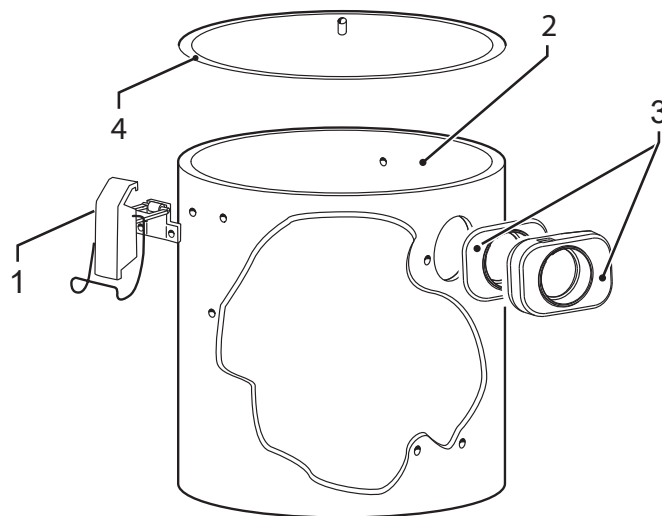

Pos.	Codice	Descrizione
0	R82430027	ASPIR.POKER 4in1 WET&DRY 220-240~50/60 -LAVOR-

D82430004/01

Pos.	Codice	Sostituito da	Q.tà	Acquistabile	Q.tà min.	Per manuten.	Descrizione
0	R52090204		1	No			FUSTO 25LT COMPLETO X POKER 4in1
001	5.212.0139		1	Si	1		CORREDO MANIGLIA C/VITI+LANCIA PIATTA+5 RUOTE X POKER 4in1 -G-PANT.108C
002	4.208.0540		1	Si	1		CALOTTA VAC P82.0531 -N-
003	5.009.0213		1	Si	1	EXT	ASSIEME INTERR. 0/1 BIP. 12(10)A +PROTEZ.TRASPARENTE
004	4.208.0541		1	Si	1		CONVOGLIATORE X VAC -G- PANT.108C C/FORO SCUOTIFILTRO (P82.0531)
005	6.205.0146		1	Si	1		KIT SCUOTIFILTRO X VAC
006	6.205.0147		1	Si	1	EXT	KIT MOTORE 230V +GUARNIZIONE X VAC
007	4.208.0645		1	Si	1		BASAMENTO MOTORI VAC -N- P82.0531 (X FUSTO C/BOCCAGLIO)
008	6.205.0148		1	Si	1		KIT CESTELLO + GALLEGGIANTE X VAC
010	5.209.0204		1	Si	1		FUSTO 25LT COMPLETO X POKER 4in1
011	3.752.0079		1	Si	1		BASE PORTA RUOTE FUSTO ACCIAIO (5 RUOTE)
013	4.012.0091		1	Si	1		CAVO H05VV-F 2X0,75 MT.4 SP.SCHUKO ANTISPRUZZO F/F
014	3.753.0121		1	Si	1	EXT	TUBO FLEX 1,5mt C/IMP.DIRITTA (X VAC P82.0531)
015	3.753.0072		2	Si	1		TUBO PROLUNGA LISCIO MT.0,48 D .35 (SP.EC.)
017	3.754.0249		1	Si	1		SPAZZOLA POLVERE/LIQUIDI ECO D.35
025	7.300.0488		1	Si	1		MANUALE POKER 4in1 +CE LWS A5 98F 22L
027	3.752.0175	5.212.0030	1	Si	1	ORD	FILTRO IN SPUGNA X CALOTTA GT PPI AZZURRO
028	3.752.0237	5.212.0101	2	Si	1	ORD	FILTRO IN PANNO X ASP.GN/GT (MICROFILTER) GRIGIO
030	6.205.0177		1	Si	1		KIT TUBO FLEX 1,5mt + LANCIA X ASHLEY LAVOR
031	3.752.0260		1	Si	1		PRE FILTRO POLVERI FINI X TESTATA VAC

D52090002/01

Pos.	Codice	Sostituito da	Q.tà	Acquistabile	Q.tà min.	Per manuten.	Descrizione
001	3.099.0454		2	Si	1	EXT	GANCIO 2.05/621 ZNT PER FUSTO TAURUS '03
002	3.751.0078		1	Si	1		FUSTO 25 LT.INOX AISI 430BA (POKER)
003	6.205.0022		1	Si	1		KIT DEFLETTORE+BOCCAGLIO
004	4.207.0044		1	Si	1		FILTRO IN RETE X CENERE (POKER)