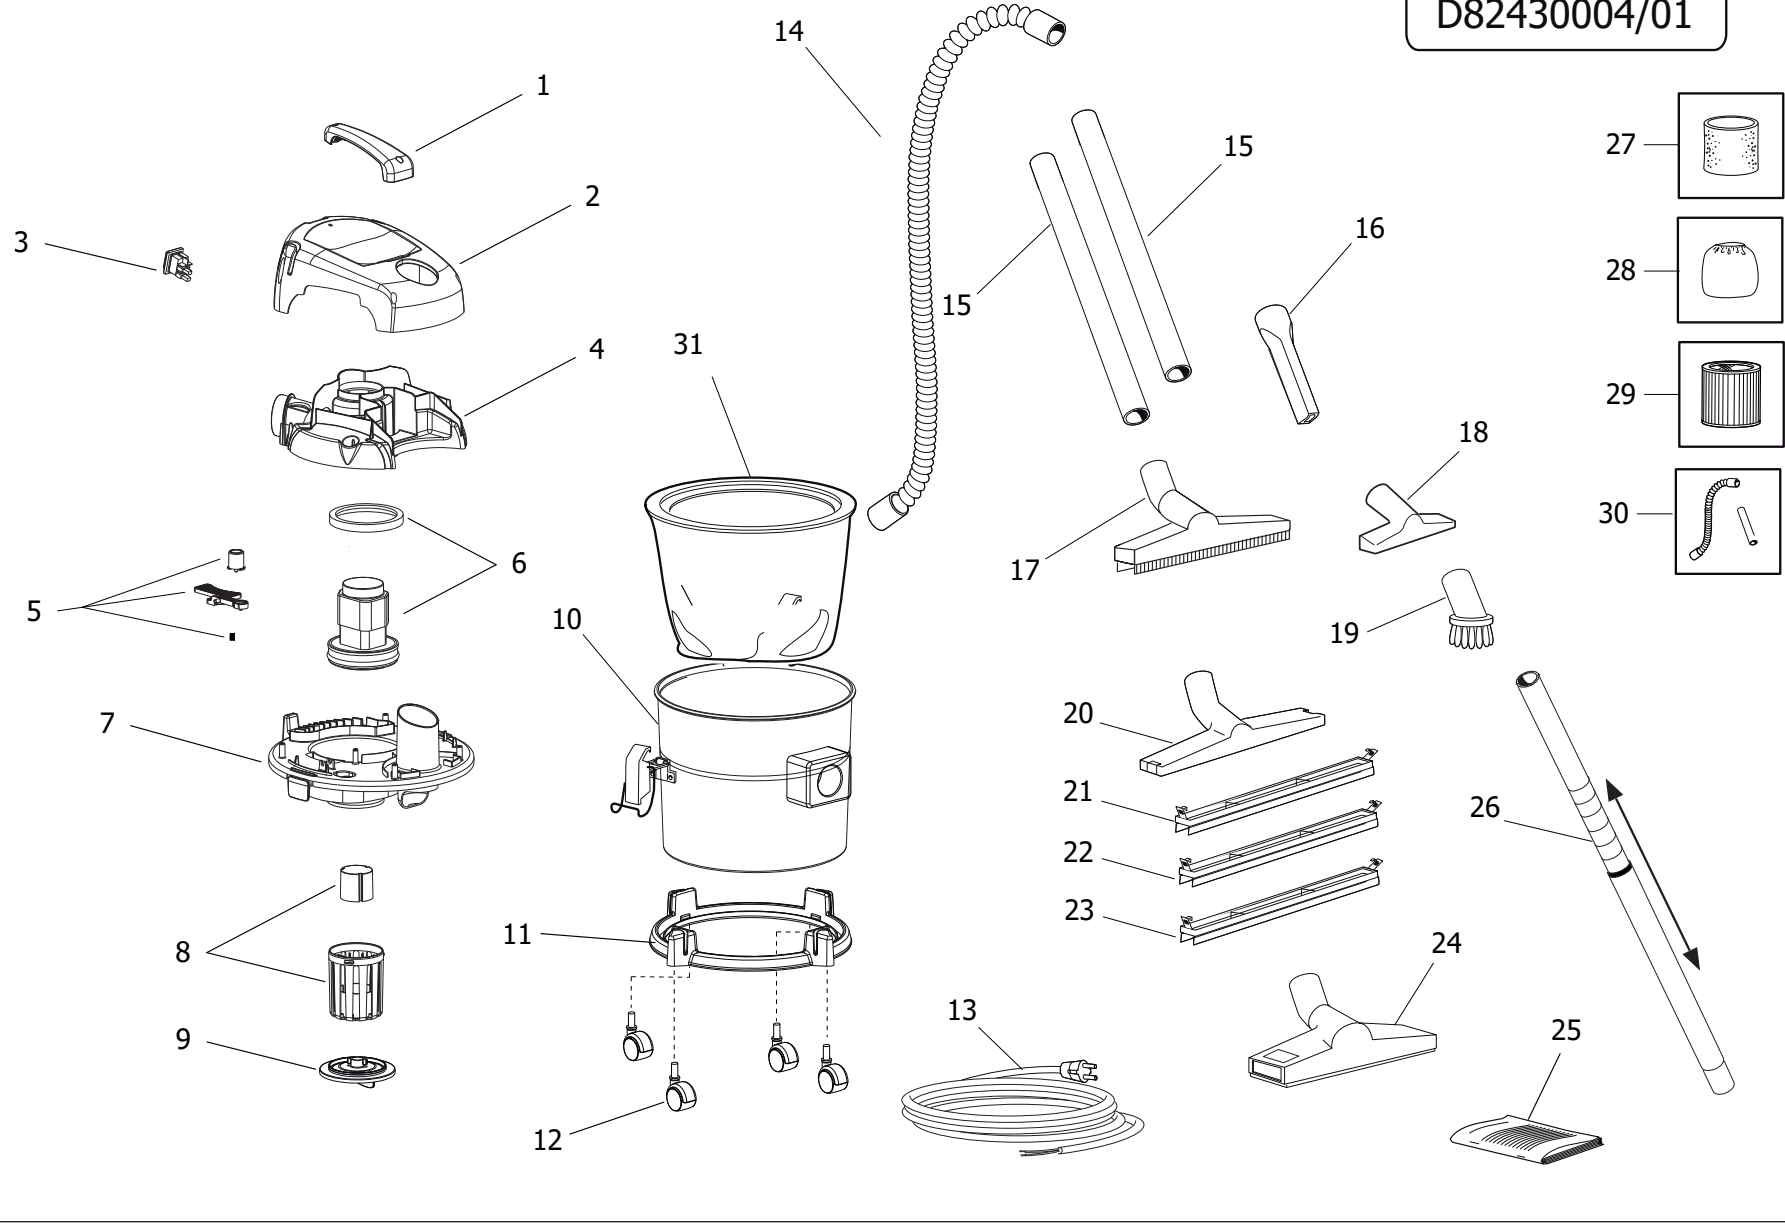

D82430004/01

Pos.	Codice	Sostituito da	Q.tà	Acquistabile	Q.tà min.	Per manuten.	Descrizione
0	R52090204		1	No			FUSTO 25LT COMPLETO X POKER 4in1
001	5.212.0139		1	Si	1		CORREDO MANIGLIA C/VITI+LANCIA PIATTA+5 RUOTE X POKER 4in1 -G-PANT.108C
002	4.208.0540		1	Si	1		CALOTTA VAC P82.0531 -N-
003	5.009.0213		1	Si	1	EXT	ASSIEME INTERR. 0/1 BIP. 12(10)A +PROTEZ.TRASPARENTE
004	4.208.0541		1	Si	1		CONVOGLIATORE X VAC -G- PANT.108C C/FORO SCUOTIFILTRO (P82.0531)
005	6.205.0146		1	Si	1		KIT SCUOTIFILTRO X VAC
006	6.205.0147		1	Si	1	EXT	KIT MOTORE 230V +GUARNIZIONE X VAC
007	4.208.0645		1	Si	1		BASAMENTO MOTORI VAC -N- P82.0531 (X FUSTO C/BOCCAGLIO)
008	6.205.0148		1	Si	1		KIT CESTELLO + GALLEGGIANTE X VAC
010	5.209.0204		1	Si	1		FUSTO 25LT COMPLETO X POKER 4in1
011	3.752.0079		1	Si	1		BASE PORTA RUOTE FUSTO ACCIAIO (5 RUOTE)
013	4.012.0091		1	Si	1		CAVO H05VV-F 2X0,75 MT.4 SP.SCHUKO ANTISPRUZZO F/F
014	3.753.0121		1	Si	1	EXT	TUBO FLEX 1,5mt C/IMP.DIRITTA (X VAC P82.0531)
015	3.753.0072		2	Si	1		TUBO PROLUNGA LISCIO MT.0,48 D .35 (SP.EC.)
017	3.754.0249		1	Si	1		SPAZZOLA POLVERE/LIQUIDI ECO D.35
025	7.300.0488		1	Si	1		MANUALE POKER 4in1 +CE LWS A5 98F 22L
027	3.752.0175	5.212.0030	1	Si	1	ORD	FILTRO IN SPUGNA X CALOTTA GT PPI AZZURRO
028	3.752.0237	5.212.0101	2	Si	1	ORD	FILTRO IN PANNO X ASP.GN/GT (MICROFILTER) GRIGIO
030	6.205.0177		1	Si	1		KIT TUBO FLEX 1,5mt + LANCIA X ASHLEY LAVOR
031	3.752.0260		1	Si	1		PRE FILTRO POLVERI FINI X TESTATA VAC