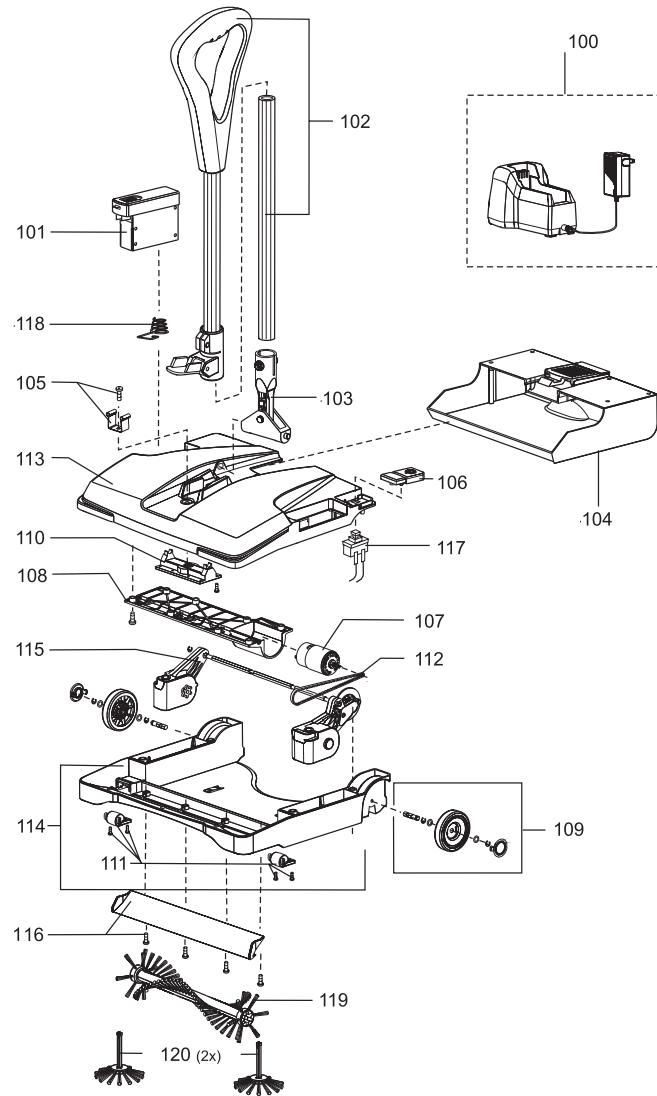

SPAZZATRICE BSW 375 ET (2batterie) -LAVOR-

Filtri: validità 05/08/2021

05/08/2021

0.064.0001 - SPAZZATRICE BSW 375 ET (2batterie) -LAVOR-.....	3
R00640001 - SPAZZATRICE BSW 375 ET (2batterie) -LAVOR-.....	4
Indice componenti.....	6

Pos.	Codice	Descrizione
0	R00640001	SPAZZATRICE BSW 375 ET (2batterie) -LAVOR-

Pos.	Codice	Sostituito da	Q.tà	Acquistabile	Q.tà min.	Per manuten.	Descrizione
100	0.964.0001	0.964.0021	1	Si	1	EXT	CARICABATTERIE RAPIDO SP.SCHUKO (204100)
101	0.964.0002		1	Si	1	ORD	BATTERIA (204126)
102	0.964.0003		1	Si	1	EXT	PALO TELESCOPICO CON MANICO INCLUSO (204102)
103	0.964.0004		1	Si	1	ORD	ANGOLO PER PALO TELESCOPICO (204103)
104	0.964.0005		1	Si	1	EXT	CONTENITORE PER RIFIUTI NERO (204139)
106	0.964.0006		1	Si	1	EXT	INTERRUTTORE ON/OFF -NERO- (204140)
107	0.964.0007		1	Si	1	ORD	MOTORE COMPLETO (204107)
109	0.964.0008		1	Si	1	ORD	SET 1 RUOTA POSTERIORE +BORCHIA+RONDELLE -NERO/GRIGIO- (204141)
110	0.964.0009		1	Si	1	EXT	CUSCINETTI SFERICI (204110)
111	0.964.0010		1	Si	1	ORD	SET DI RUOTE ANTERIORI (204111)
112	0.964.0011		1	Si	1	ORD	CINTURA (204112)
113	0.964.0012		1	Si	1	EXT	ALLOGGIAMENTO SUPERIORE C/LOGO LAVOR (204138)
114	0.964.0013		1	Si	1	EXT	ALLOGGIAMENTO INFERIORE (204114)
115	0.964.0014		1	Si	1	EXT	FORCELLONE (204115)
116	0.964.0015		1	Si	1	EXT	SET DI VITI (204116)
117	0.964.0016		1	Si	1	ORD	INTERRUTTORE ELETTRICO (204117)
119	0.964.0017		1	Si	1	ORD	SPAZZOLA PRINCIPALE (204119)
120	0.964.0018		1	Si	1	ORD	SPAZZOLA LATERALE (204120)

Codice	Tavola	Pos.	Q.tà
0.964.0001	R00640001	100	1
0.964.0002	R00640001	101	1
0.964.0003	R00640001	102	1
0.964.0004	R00640001	103	1
0.964.0005	R00640001	104	1
0.964.0006	R00640001	106	1
0.964.0007	R00640001	107	1
0.964.0008	R00640001	109	1
0.964.0009	R00640001	110	1
0.964.0010	R00640001	111	1
0.964.0011	R00640001	112	1
0.964.0012	R00640001	113	1
0.964.0013	R00640001	114	1
0.964.0014	R00640001	115	1
0.964.0015	R00640001	116	1
0.964.0016	R00640001	117	1
0.964.0017	R00640001	119	1
0.964.0018	R00640001	120	1