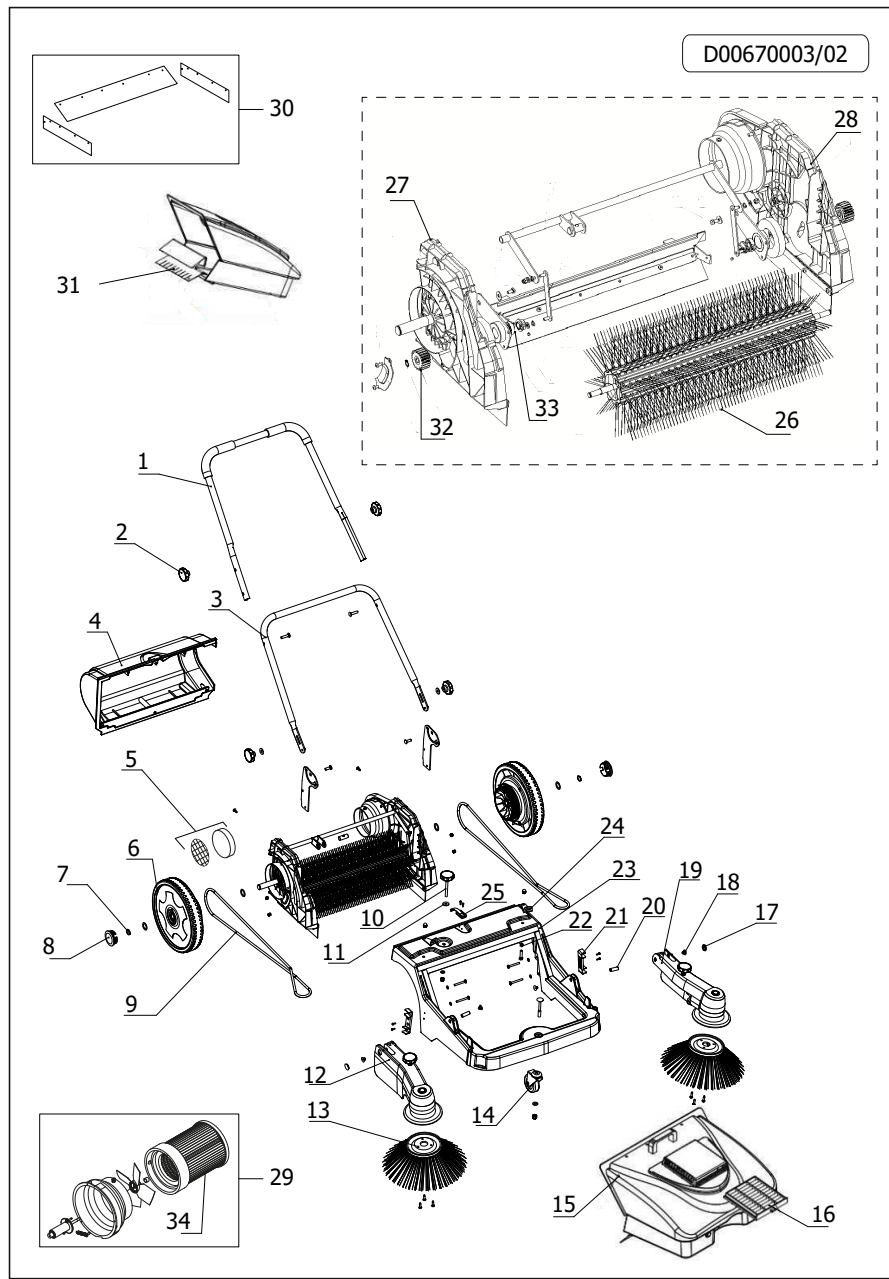

Pos.	Codice	Descrizione
.	R00670003	SPAZZATRICE BSW 950MF -GR- PANT.430C/432C -LAVOR-

Pos.	Codice	Sostituito da	Q.tà	Acquistabile	Q.tà min.	Per manuten.	Descrizione
001	0.967.0002		1	Si	1		MANICO (9501)
002	0.967.0008		4	Si	1		MANOPOLA FISSAGGIO MANICO (9502)
003	0.967.0003		1	Si	1		MANICO SCORREVOLE (9505)
004	0.967.0010		1	Si	1		PARAPOLVERE POSTERIORE (9504)
005	0.967.0006		1	Si	1		FILTRO IN SPUGNA (9507)
006	0.967.0023		2	Si	1		RUOTA POSTERIORE (9514)
007	0.967.0028		2	Si	1		ANELLO PER ALBERO 20 (9512)
008	0.967.0011		2	Si	1		BORCHIA RUOTA (9511)
009	0.967.0013		2	Si	1		CINGHIA (9515)
010	0.967.0018		1	Si	1		MANOPOLA GIREVOLE (9518)
011	0.967.0012		1	Si	1		CUSCINETTO 8 (9519)
012	0.967.0019		1	Si	1		BRACCIO SUPPORTO SPAZZOLA DX (9535)
013	0.967.0016		2	Si	1		SPAZZOLA LATERALE (9536)
014	0.967.0017		1	Si	1		RUOTA ORIENTABILE (9539)
015	0.967.0001		1	Si	1		SERBATOIO POLVERI -GR- PANT.430C X BSW 950M (9542)
016	0.967.0020		1	Si	1		FILTRO SUPERIORE (9543)
017	0.967.0025		2	Si	1		SPINA DEL BRACCIO (9525)
018	0.967.0026		4	Si	1		TAPPO A MANICOTTO IN METALLO (9526)
019	0.967.0021		1	Si	1		BRACCIO SUPPORTO SPAZZOLA SX (9527)
020	0.967.0027		2	Si	1		MANICOTTO (9528)
021	0.967.0009		2	Si	1		PIASTRA GUIDA CINGHIA (9530)
022	0.967.0029		2	Si	1		MOLLA (9531)
023	0.967.0022		1	Si	1		CORPO TELAIO (9524)
024	0.967.0024		2	Si	1		PIASTRA PRESSANTE (9523)
025	0.967.0014		1	Si	1		FIBBIA (9520)
026	0.967.0015		1	Si	1		SPAZZOLA PRINCIPALE (9517-3)
027	0.967.0007		1	Si	1		COMPONENTI SUPPORTO RUOTA DX (9517-2)
028	0.967.0005		1	Si	1		COMPONENTI SUPPORTO RUOTA SX (9517-1)
030	0.967.0034		1	Si	1		KIT PROFILI DI TENUTA IN GOMMA BSW 950MF -LAVOR-
031	0.967.0035		1	Si	1		GOMMA DI CONTENIMENTO BSW 950MF -LAVOR-
032	0.967.0036		2	Si	1		INGRANAGGIO BSW 950MF -LAVOR-